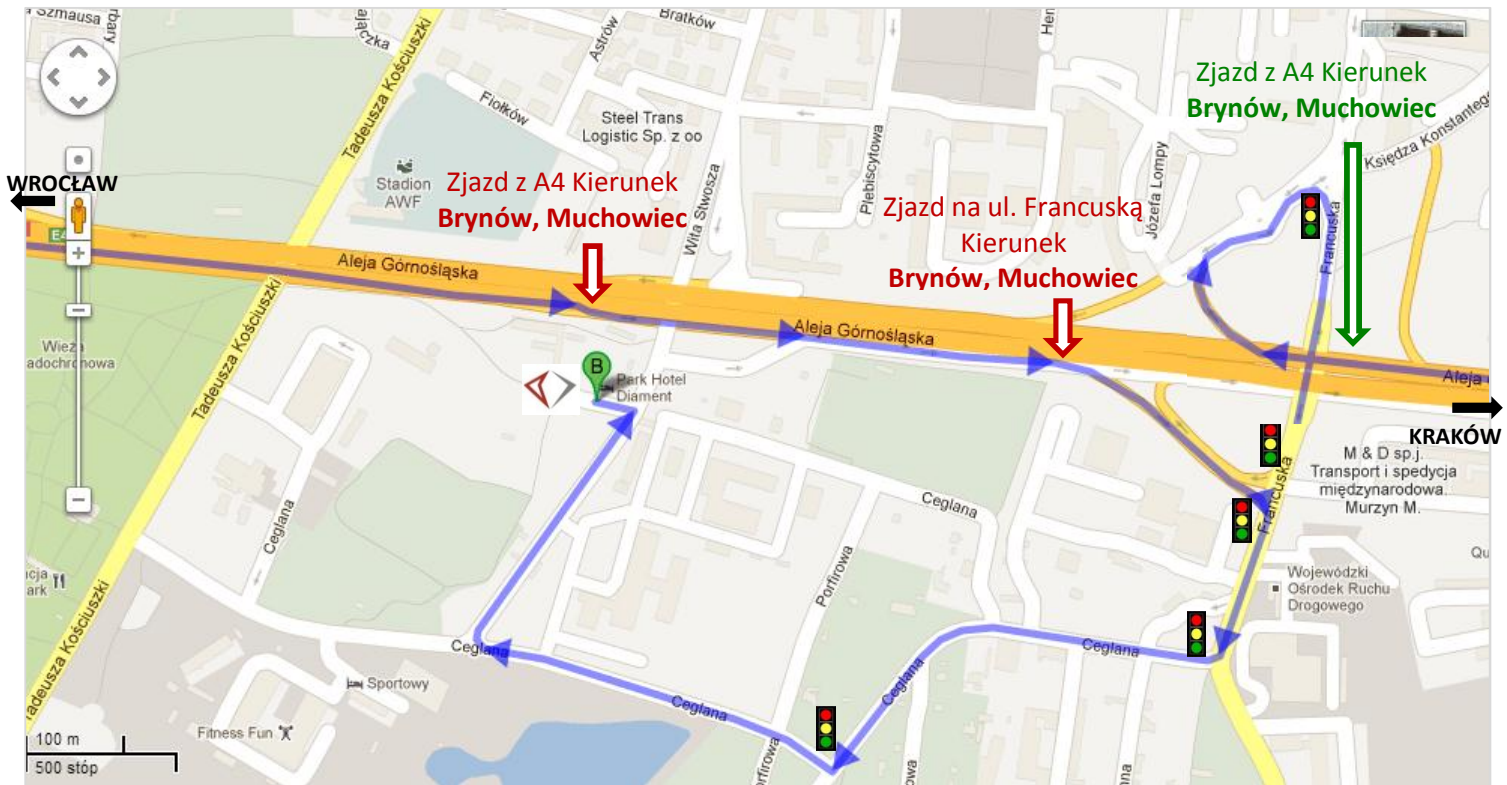

## Mapa Dojazdu

Adres: ul. Wita Stwosza 37, 40-042 Katowice, GPS: N 50°14'45" E 19°00'53"

### Opis dojazdu do Hotelu, jadąc w kierunku „KRAKÓW”:

1. Zjazd w prawo z Al. Górnośląskiej (Trasa A4) w kierunku „BRYNÓW, MUCHOWIEC” na drogę równoległą do trasy A4 (nadal Al. Górnośląska)
2. Zjazd w prawo z Al. Górnośląskiej w kierunku „BRYNÓW, MUCHOWIEC” do ul. Francuskiej
3. Sygnalizacja świetlna 1 - skręt w prawo na ul. Francuską
4. Sygnalizacja świetlna 2 - skręt w prawo na ul. Ceglana
5. Sygnalizacja świetlna 3 - skręt w prawo, nadal ul. Ceglana
6. Kierunek „KRAKÓW”, skręt w prawo w ul. Wita Stwosza
7. Zjazd z ul. Wita Stwosza w lewo – Hotel Park DIAMENT\*\*\*\* Katowice

### Opis dojazdu do Hotelu, jadąc w kierunku WROCŁAW:

1. Zjazd w prawo z Al. Górnośląskiej (Trasa A4) w kierunku „BRYNÓW, MUCHOWIEC”
2. RONDO, prawy pas
3. Zjazd w kierunku „BRYNÓW, MUCHOWIEC” do ul. Francuskiej
4. Sygnalizacja świetlna 1 – droga prosto ul. Francuską
5. Sygnalizacja świetlna 2 - skręt w prawo na ul. Ceglana
6. Sygnalizacja świetlna 3 - skręt w prawo, nadal ul. Ceglana
7. Kierunek „KRAKÓW”, skręt w prawo w ul. Wita Stwosza
8. Zjazd z ul. Wita Stwosza w lewo – Hotel Park DIAMENT\*\*\*\* Katowice